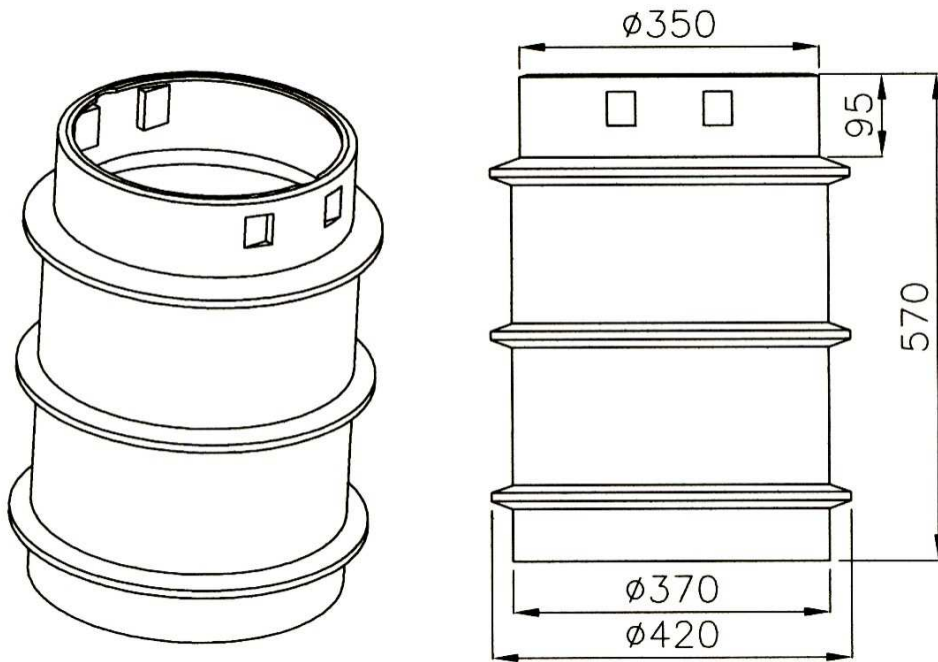

Beipackzettel Rohrverlängerung für Vorfilter Information leaflet for MAXI filter extension

- Durch verschieben um bis zu 70mm höhenverstellbar / Height adjustable, up to 70mm
- Durch Absägen kürzbar / Height can be shortened by sawing
- Stapelbar / Stackable